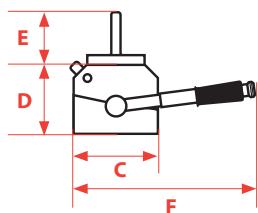

## TECHNICKÉ ÚDAJE

SWL označuje bezpečnostní faktor 3:1

Č. modelu	Vlastní hmotnost (kg)	Rozměry (mm)						Plochy průřez			Kruhový průřez		
		A	B	C	D	E	F	SWL (kg)	Tloušťka min (mm)	Délka max (mm)	SWL (kg)	Tloušťka min (mm)	Délka max (mm)
LM0125	4.5	110	150	76	62	54	150	125	20	1500	50	250	1500
LM0250	8.5	165	210	90	72	76	200	250	25	1500	100	300	1500
LM0500	17.5	225	281	106	88	103	243	500	30	2000	200	400	2000
LM1000	36.5	325	391	136	103	113	365	1000	45	3000	400	450	3000
LM2000	79	400	483	186	132	170	526	2000	70	3000	800	600	3000