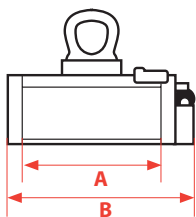

## TECHNICKÉ ÚDAJE

SWL označuje bezpečnostní faktor 3:1

Č. modelu	Vlastní hmotnost (kg)	Rozměry (mm)						Plochy průřez			Kruhový průřez		
		A	B	C	D	E	F	SWL (kg)	Tloušťka min (mm)	Délka max (mm)	SWL (kg)	Tloušťka min (mm)	Délka max (mm)
LM0125	4.5	110	150	76	62	54	150	125	20	1500	50	250	1500
LM0250	8.5	165	210	90	72	76	200	250	25	1500	100	300	1500
LM0500	17.5	225	281	106	88	103	243	500	30	2000	200	400	2000
LM1000	36.5	325	391	136	103	113	365	1000	45	3000	400	450	3000
LM2000	79	400	483	186	132	170	526	2000	70	3000	800	600	3000